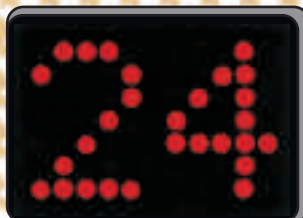

Rozšířený ukazatel ve funkci košíková doplněný o textový řádek

Základní modul lze **rozšířit moduly nastavbovými**. Pod základním světelným ukazatelem je umístěn rozšiřující modul, který zobrazuje **tresty** při házené a florbalu. Při utkáních v odbíjené a tenisu se v těchto místech zobrazují poměry odehraných setů. Po stranách potom mohou být pro košíkovou **moduly** s čísly hráčů a počtem jejich **osobních chyb**, případně i dosažených bodů. Ukazatel SU 708 (718) se dodává v základní, rozšířených nebo zjednodušených verzích. K ukazateli lze paralelně připojit druhou tabuli, tzv. **opakovač**, se stejným či menším rozsahem zobrazení. Navšechna provedení displejů nabízíme ochrannou mříž. SU 718 je možno na přání zákazníka dodat i v mobilní verzi.

Ukazatel ve funkci florbal

Ukazatel ve funkci házená

Ukazatel ve funkci odbíjená

Ukazatel ve funkci tenis

## Ukazatel je ovládán mikroprocesorovým ovládacím pultem.

Zadáním čísla sportu je aktivován program ve funkci odpovídající pravidlům vybraného sportu. Ovládání je intuitivní, systém komunikuje s obsluhou prostřednictvím alfanumerického displeje pultu, na němž je vždy informace o měřeném čase a zadávaných datech. Pro sběr dat z utkání má pult přípojky k počítači a televizní technice.

Dalšími součástmi SU 708 (718) jsou třítónová **houkačka** (konec hrací doby, držení míče, rozhodčí) a **dva pylony** držení míče 24" konstruované pro umístění na basketbalové koše. Pylony jsou rozšiřitelné o zobrazení hrací doby a signalizaci konce hrací doby.